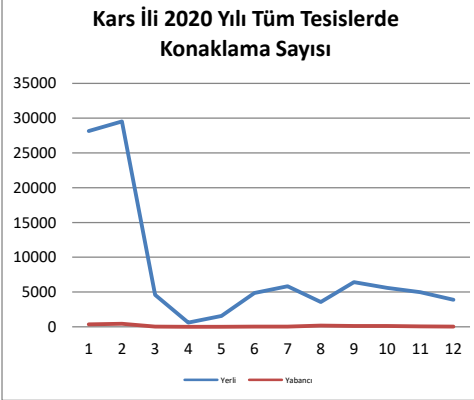

**KARS İLİ 2020 YILI TÜM TESİSLERDE
KONAKLAMA SAYILARI**

AYLAR	YERLİ	YABANCI	TOPLAM
Ocak	28152	360	28512
Şubat	29528	438	29966
Mart	4604	37	4641
Nisan	606	4	610
Mayıs	1558	3	1561
Haziran	4865	20	4885
Temmuz	5827	38	5865
Ağustos	3564	182	3746
Eylül	6417	106	6523
Ekim	5605	131	5736
Kasım	4976	70	5046
Aralık	3882	37	3919
TOPLAM	99584	1426	101010