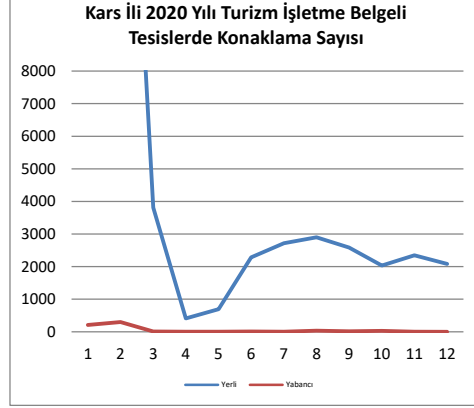

**KARS İLİ 2020 YILI TURİZM İŞLETME BELGELİ  
TESİSLERDE KONAKLAMA SAYILARI**

AYLAR	YERLİ	YABANCI	TOPLAM
Ocak	20990	212	21202
Şubat	21967	300	22267
Mart	3809	11	3820
Nisan	411	2	413
Mayıs	693	1	694
Haziran	2287	8	2295
Temmuz	2715	2	2717
Ağustos	2898	38	2936
Eylül	2589	17	2606
Ekim	2032	30	2062
Kasım	2347	1	2348
Aralık	2084	0	2084
<b>TOPLAM</b>	<b>64822</b>	<b>622</b>	<b>65444</b>